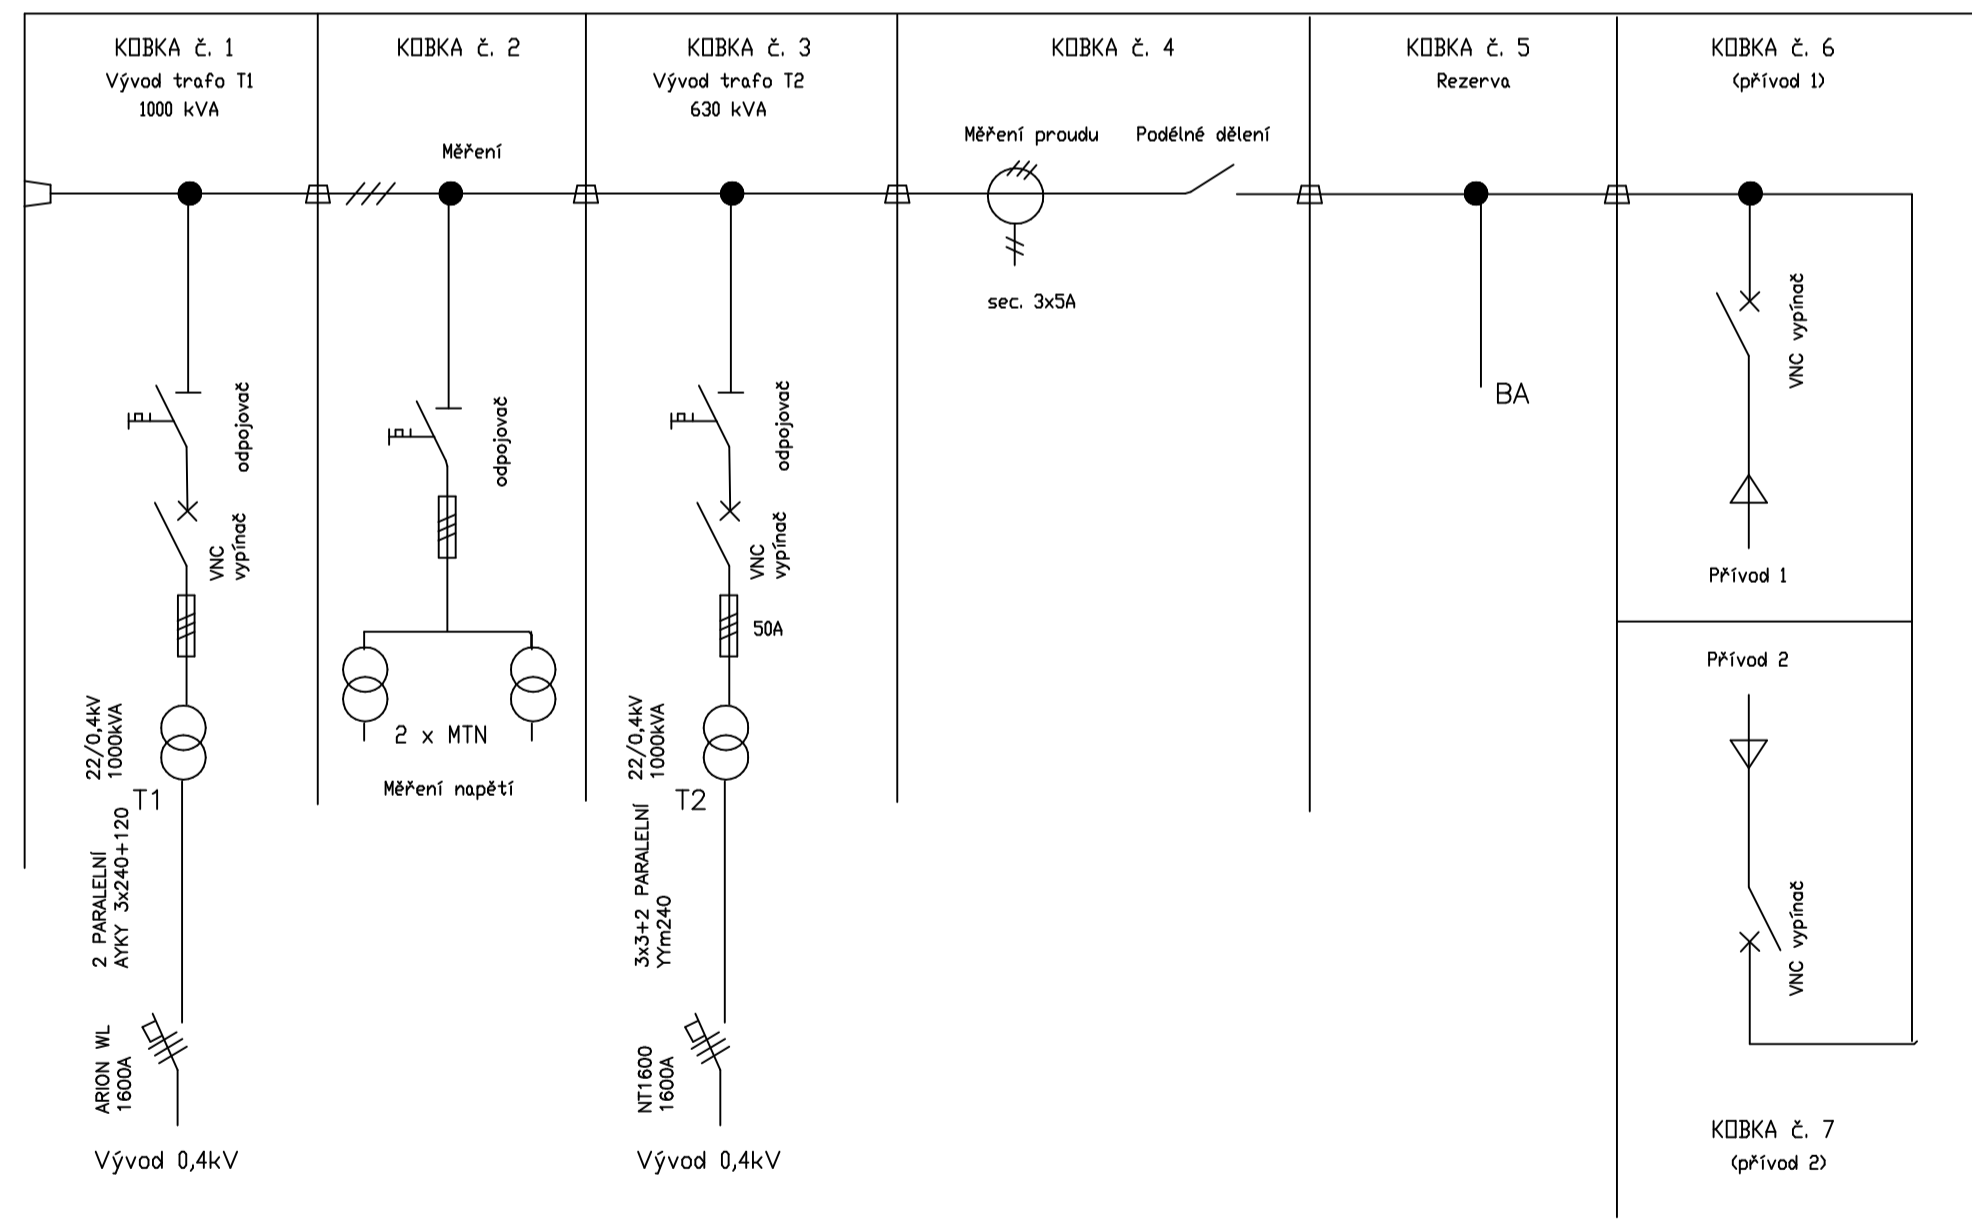

Rozvodna VN 22kV - FN Plzeň - Vojenská č. PM 0430

NÁVRH

Rozvodna VN 22kV - FN Plzeň - Vojenská č. PM 0430

STÁVAJÍCÍ STAV