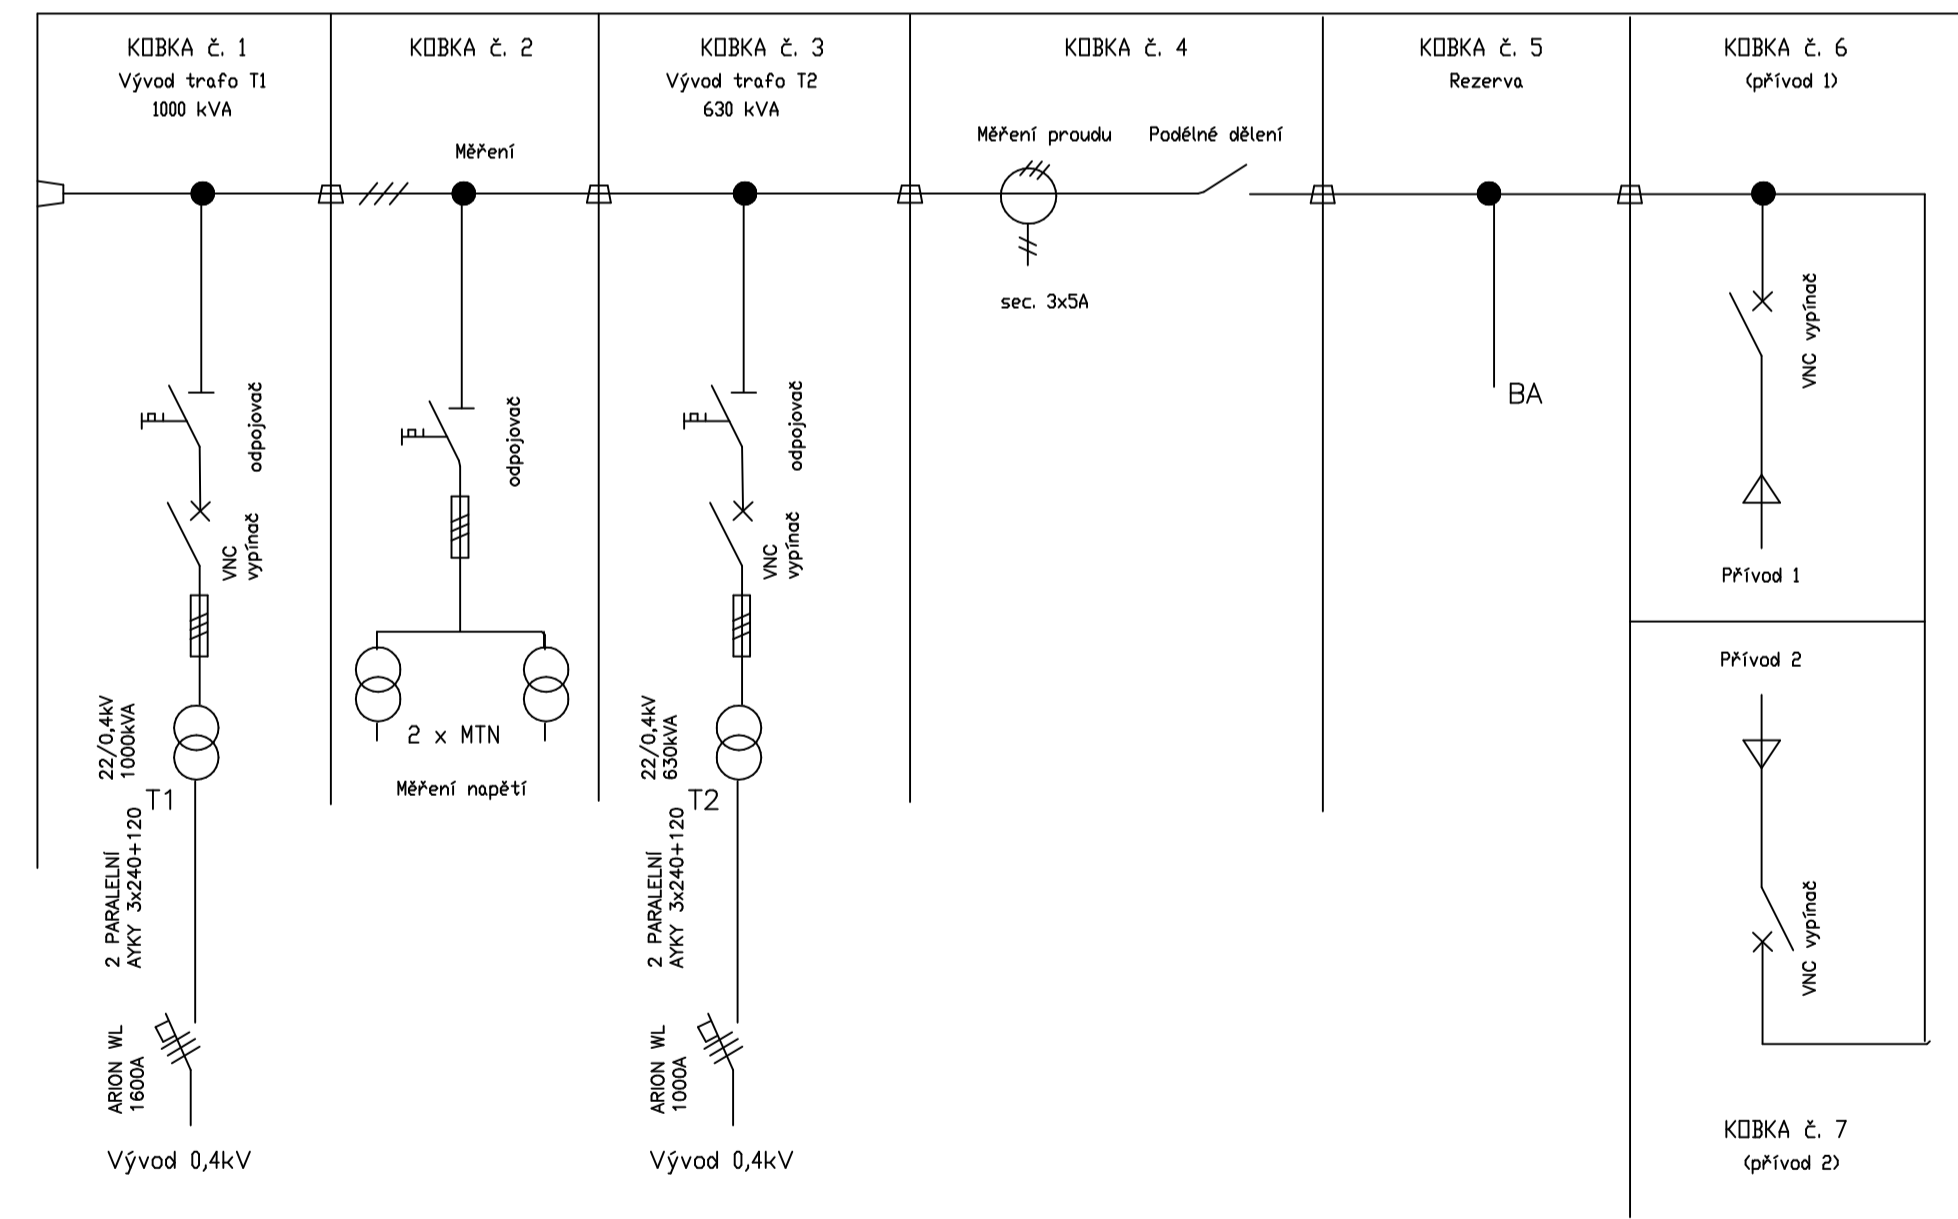

Rozvodna VN 22kV - FN Plzeň - Vojenská č. PM 0430

NÁVRH

Rozvodna VN 22kV - FN Plzeň - Vojenská č. PM 0430

STÁVAJÍCÍ STAV