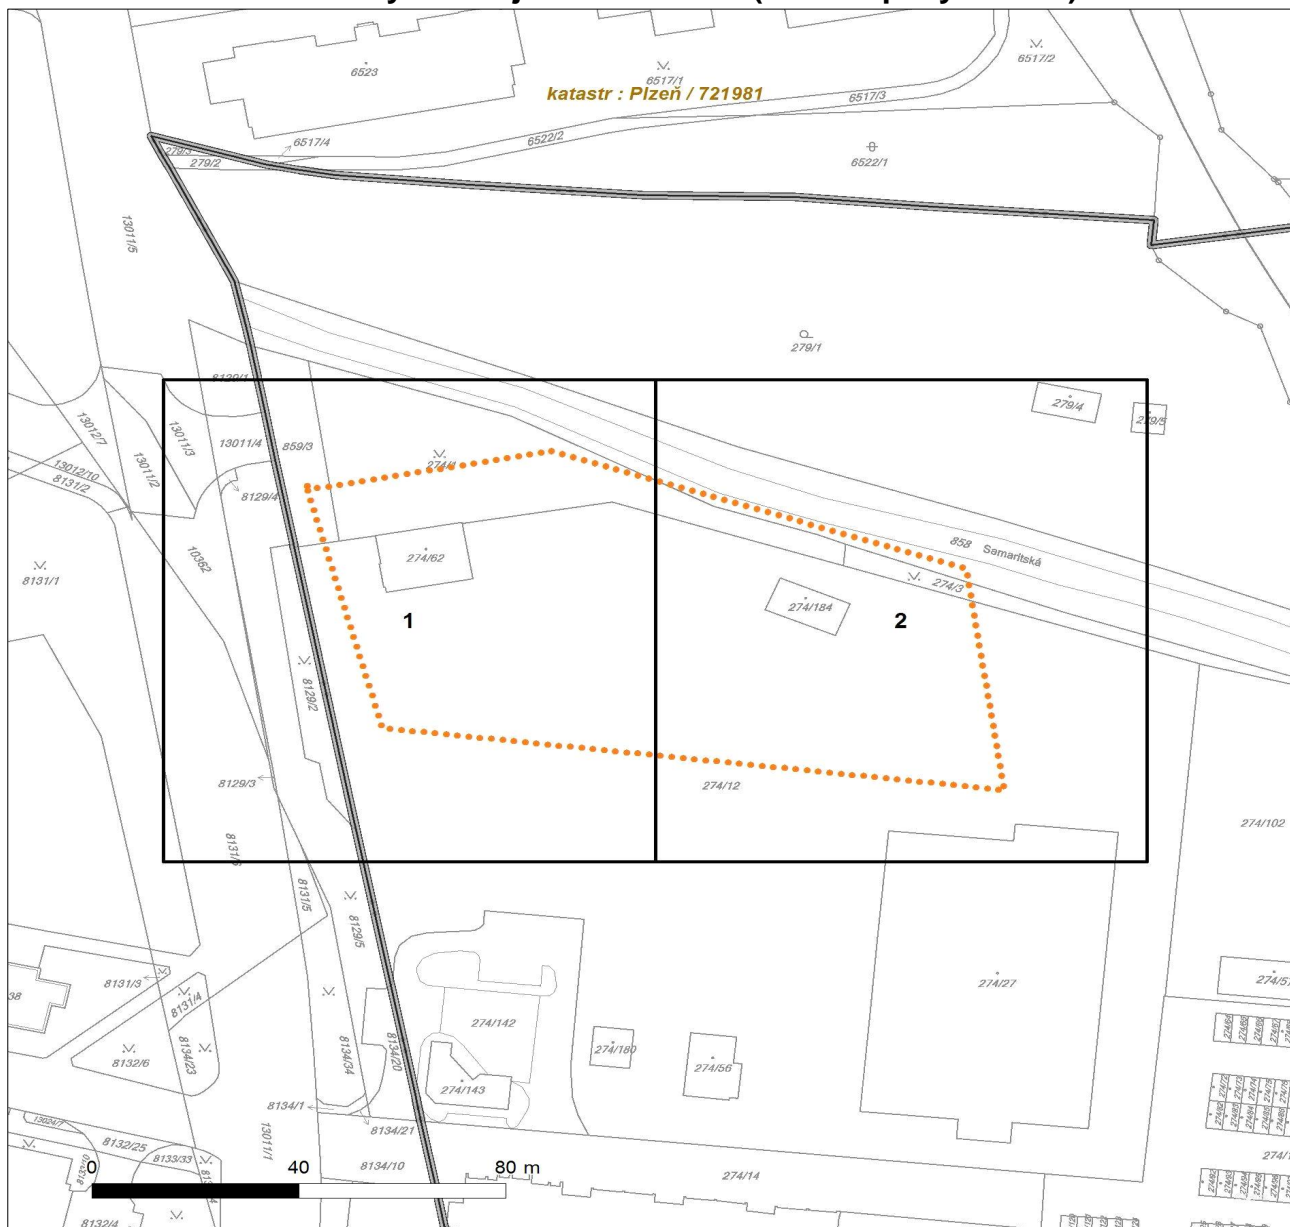

Platí pouze se sd lením íslo 0200615441.

Zakreslené polohy za ízení v p íloze jsou pouze informativní.

Situa ní výkres zájmového území (klad mapových list)

LEGENDA

- | | |
|---|---|
|  Nadzemní optické vedení |  Radioreléový spoj vzduch |
|  Podzemní optické vedení |  Zájmové území |
|  Nadzemní metalické vedení |  Hranice katastrálního území |
|  Podzemní metalické vedení | |

Platí pouze se sdělením číslo 0200615441.
Zakreslené polohy zařízení v půloze jsou pouze informativní.

Situční výkres - list 1

Platí pouze se sdělením číslo 0200615441.
Zakreslené polohy zařízení v příloze jsou pouze informativní.

Situční výkres - list 2