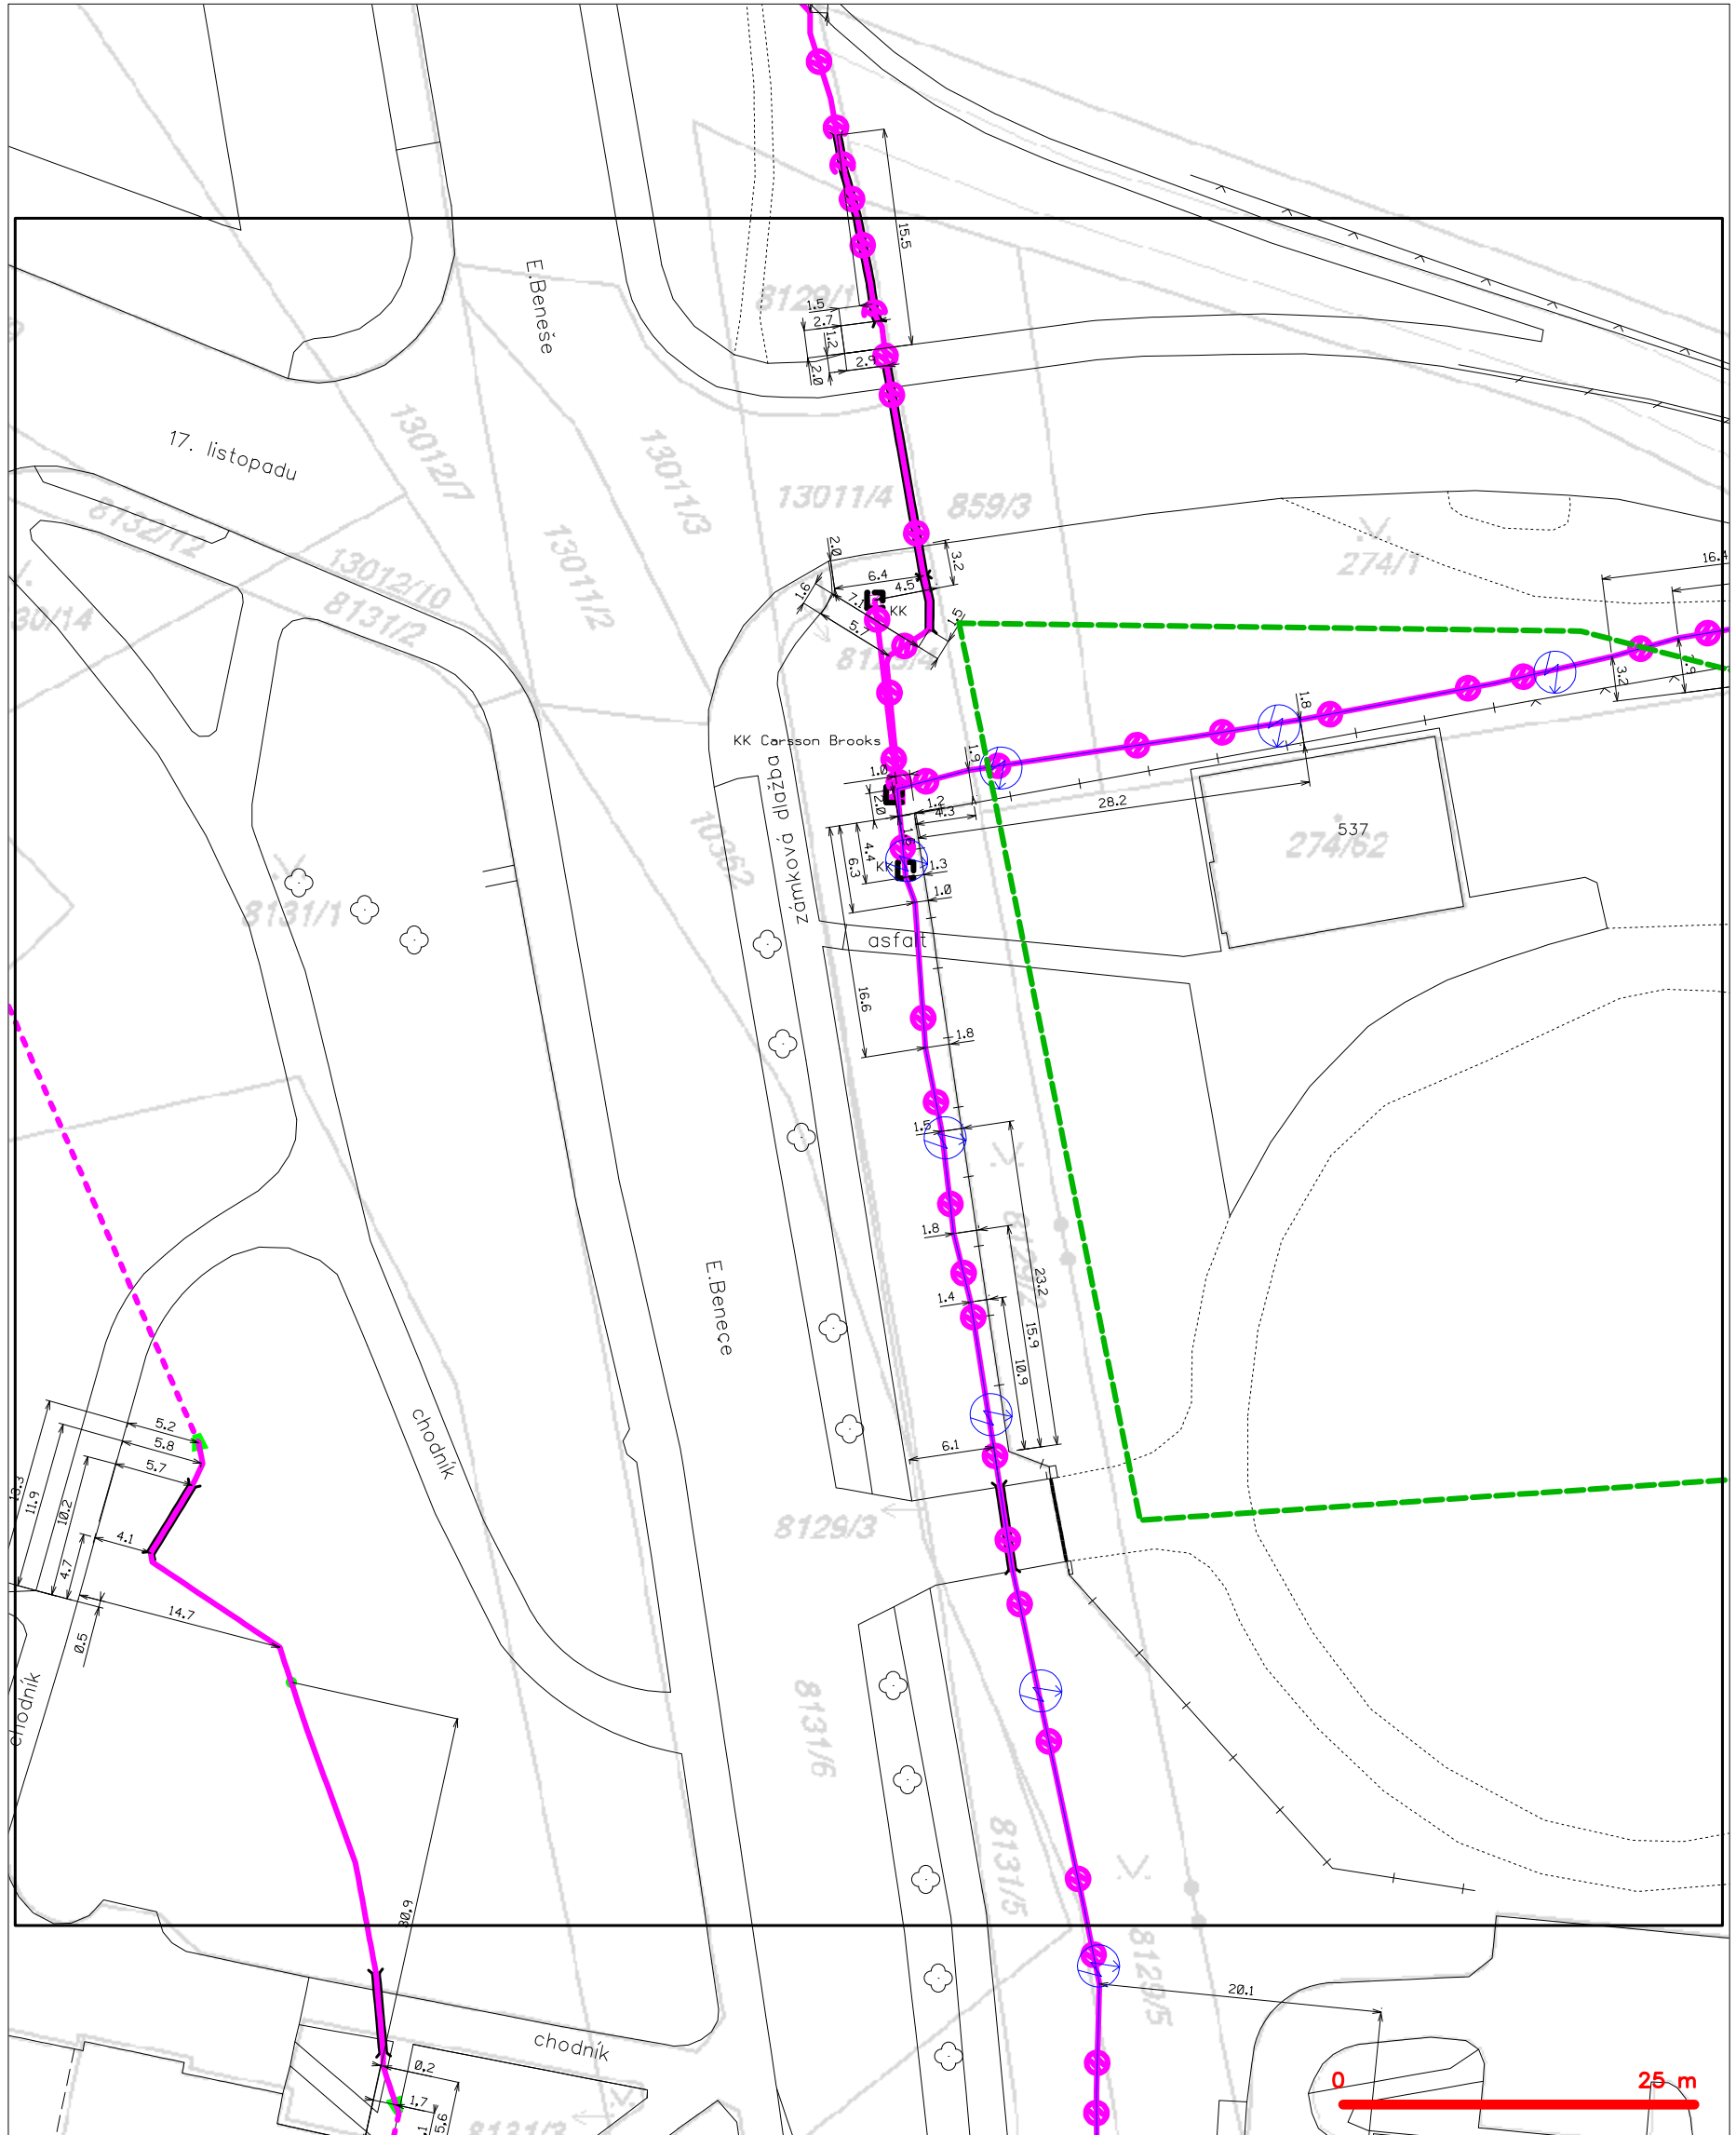

SITUAČNÍ VÝKRES - ZÁJMOVÉ ÚZEMÍ

LEGENDA
- - - - - hranice zájmového území k vyjádření

Česká telekomunikační infrastruktura a.s.
Olšanská 2681/6
130 00 Praha 3
DIČ: CZ04084063
96

SITUAČNÍ VÝKRES - POLYGON 1

SITUAČNÍ VÝKRES - POLYGON 1, list kladu P1-1

LEGENDA

- | | | | |
|--|---|--|---|
| | hranice zájmového území k vyjádření | | nezaměřený průběh optického kabelu, HDPE trubky nebo souběh optického a metalického kabelu |
| | NV přípojka, území s NV přípojkou CETIN | | radiové sítě, ochranné pásmo radiové sítě |
| | zaměřený průběh metalického kabelu | | nadzemní sítě |
| | zaměřený průběh optického kabelu, HDPE trubky nebo souběh optického a metalického kabelu | | neprovazované sítě |
| | nezaměřený průběh metalického kabelu | | podzemní sítě cizí |
| | nadzemní sítě cizí | | sítě s NV |
| | | | koléktor, kabelovod |

SITUAČNÍ VÝKRES - POLYGON 1, list kladu P1-2

LEGENDA

- | | | | |
|--|--|--|--|
| | hranice zájmového území k vyjádření | | nezaměřený průběh optického kabelu, HDPE trubky nebo souběh optického a metalického kabelu |
| | NV přípojka, území s NV přípojkou CETIN | | radiové sítě, ochranné pásmo radiové sítě |
| | zaměřený průběh metalického kabelu | | nadzemní sítě |
| | zaměřený průběh optického kabelu, HDPE trubky nebo souběh optického a metalického kabelu | | neprovazované sítě |
| | nezaměřený průběh metalického kabelu | | podzemní sítě cizí |
| | nadzemní sítě cizí | | sítě s NV |
| | | | kollektor, kabelovod |