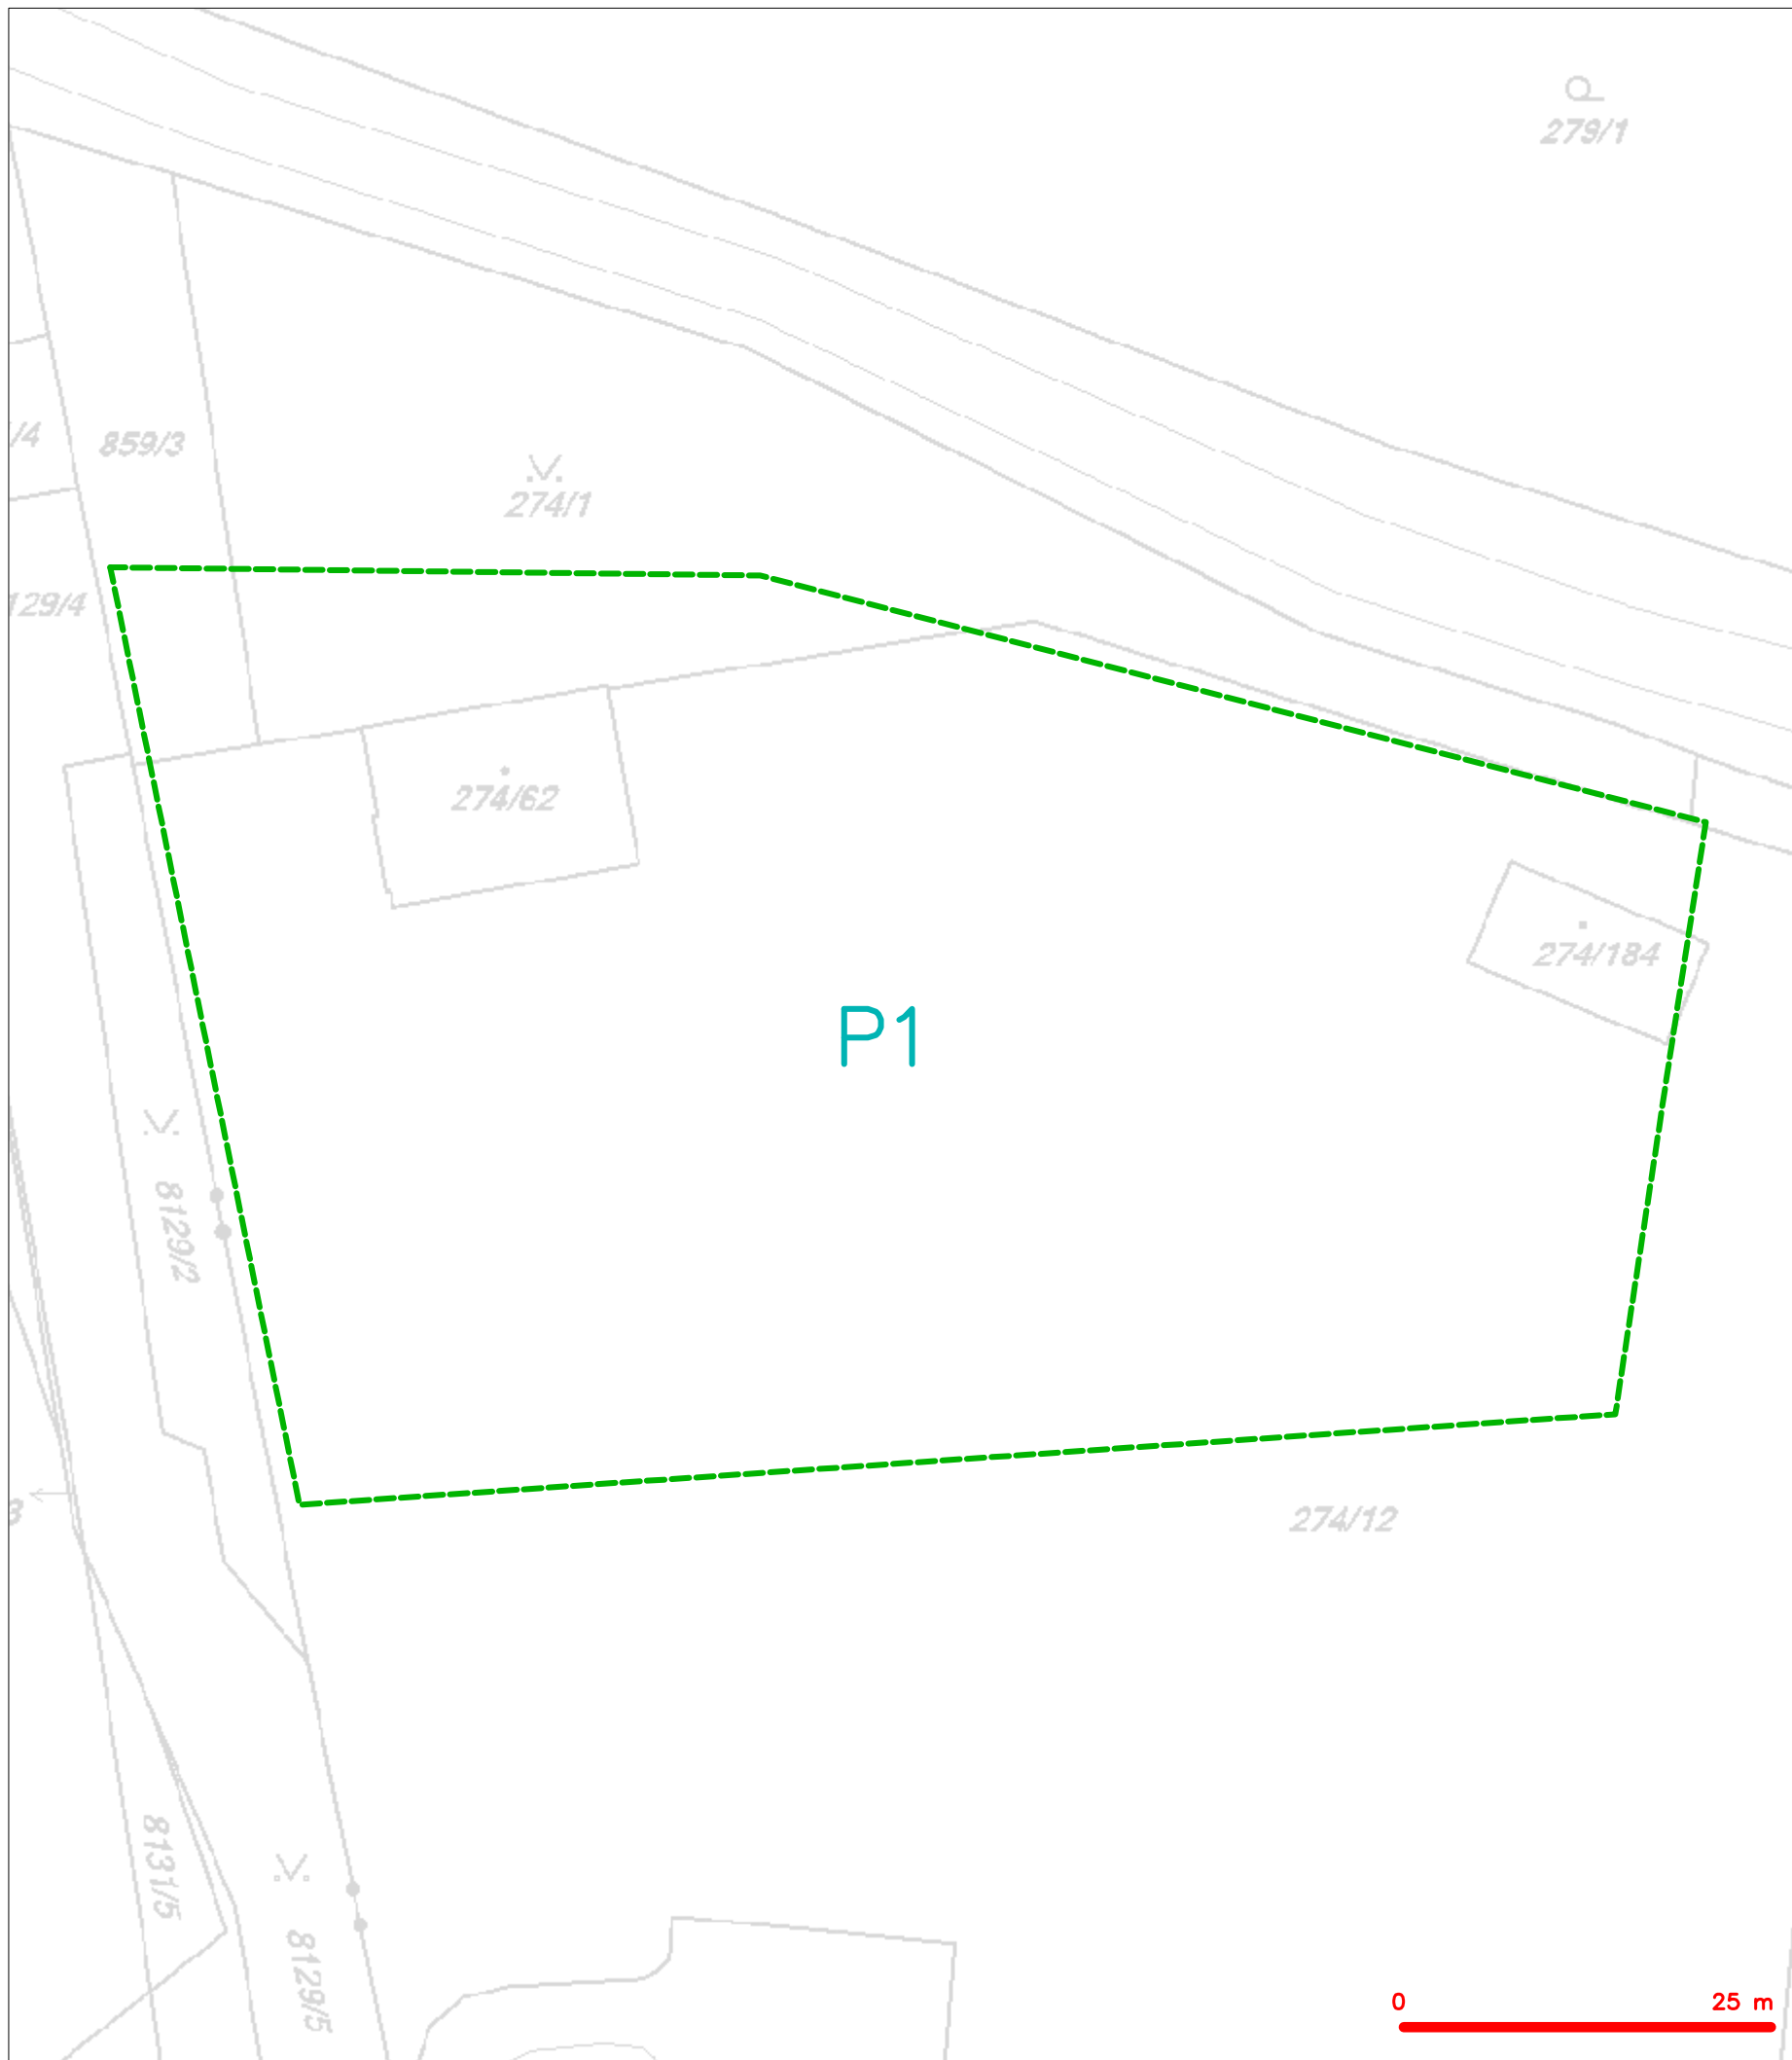

SITUAČNÍ VÝKRES - ZÁJMOVÉ ÚZEMÍ

LEGENDA
- - - - - hranice zájmového území k vyjádření

Česká telekomunikační infrastruktura a.s.
Olšanská 2681/6
130 00 Praha 3
DIČ: CZ04084063
96

SITUAČNÍ VÝKRES - POLYGON 1