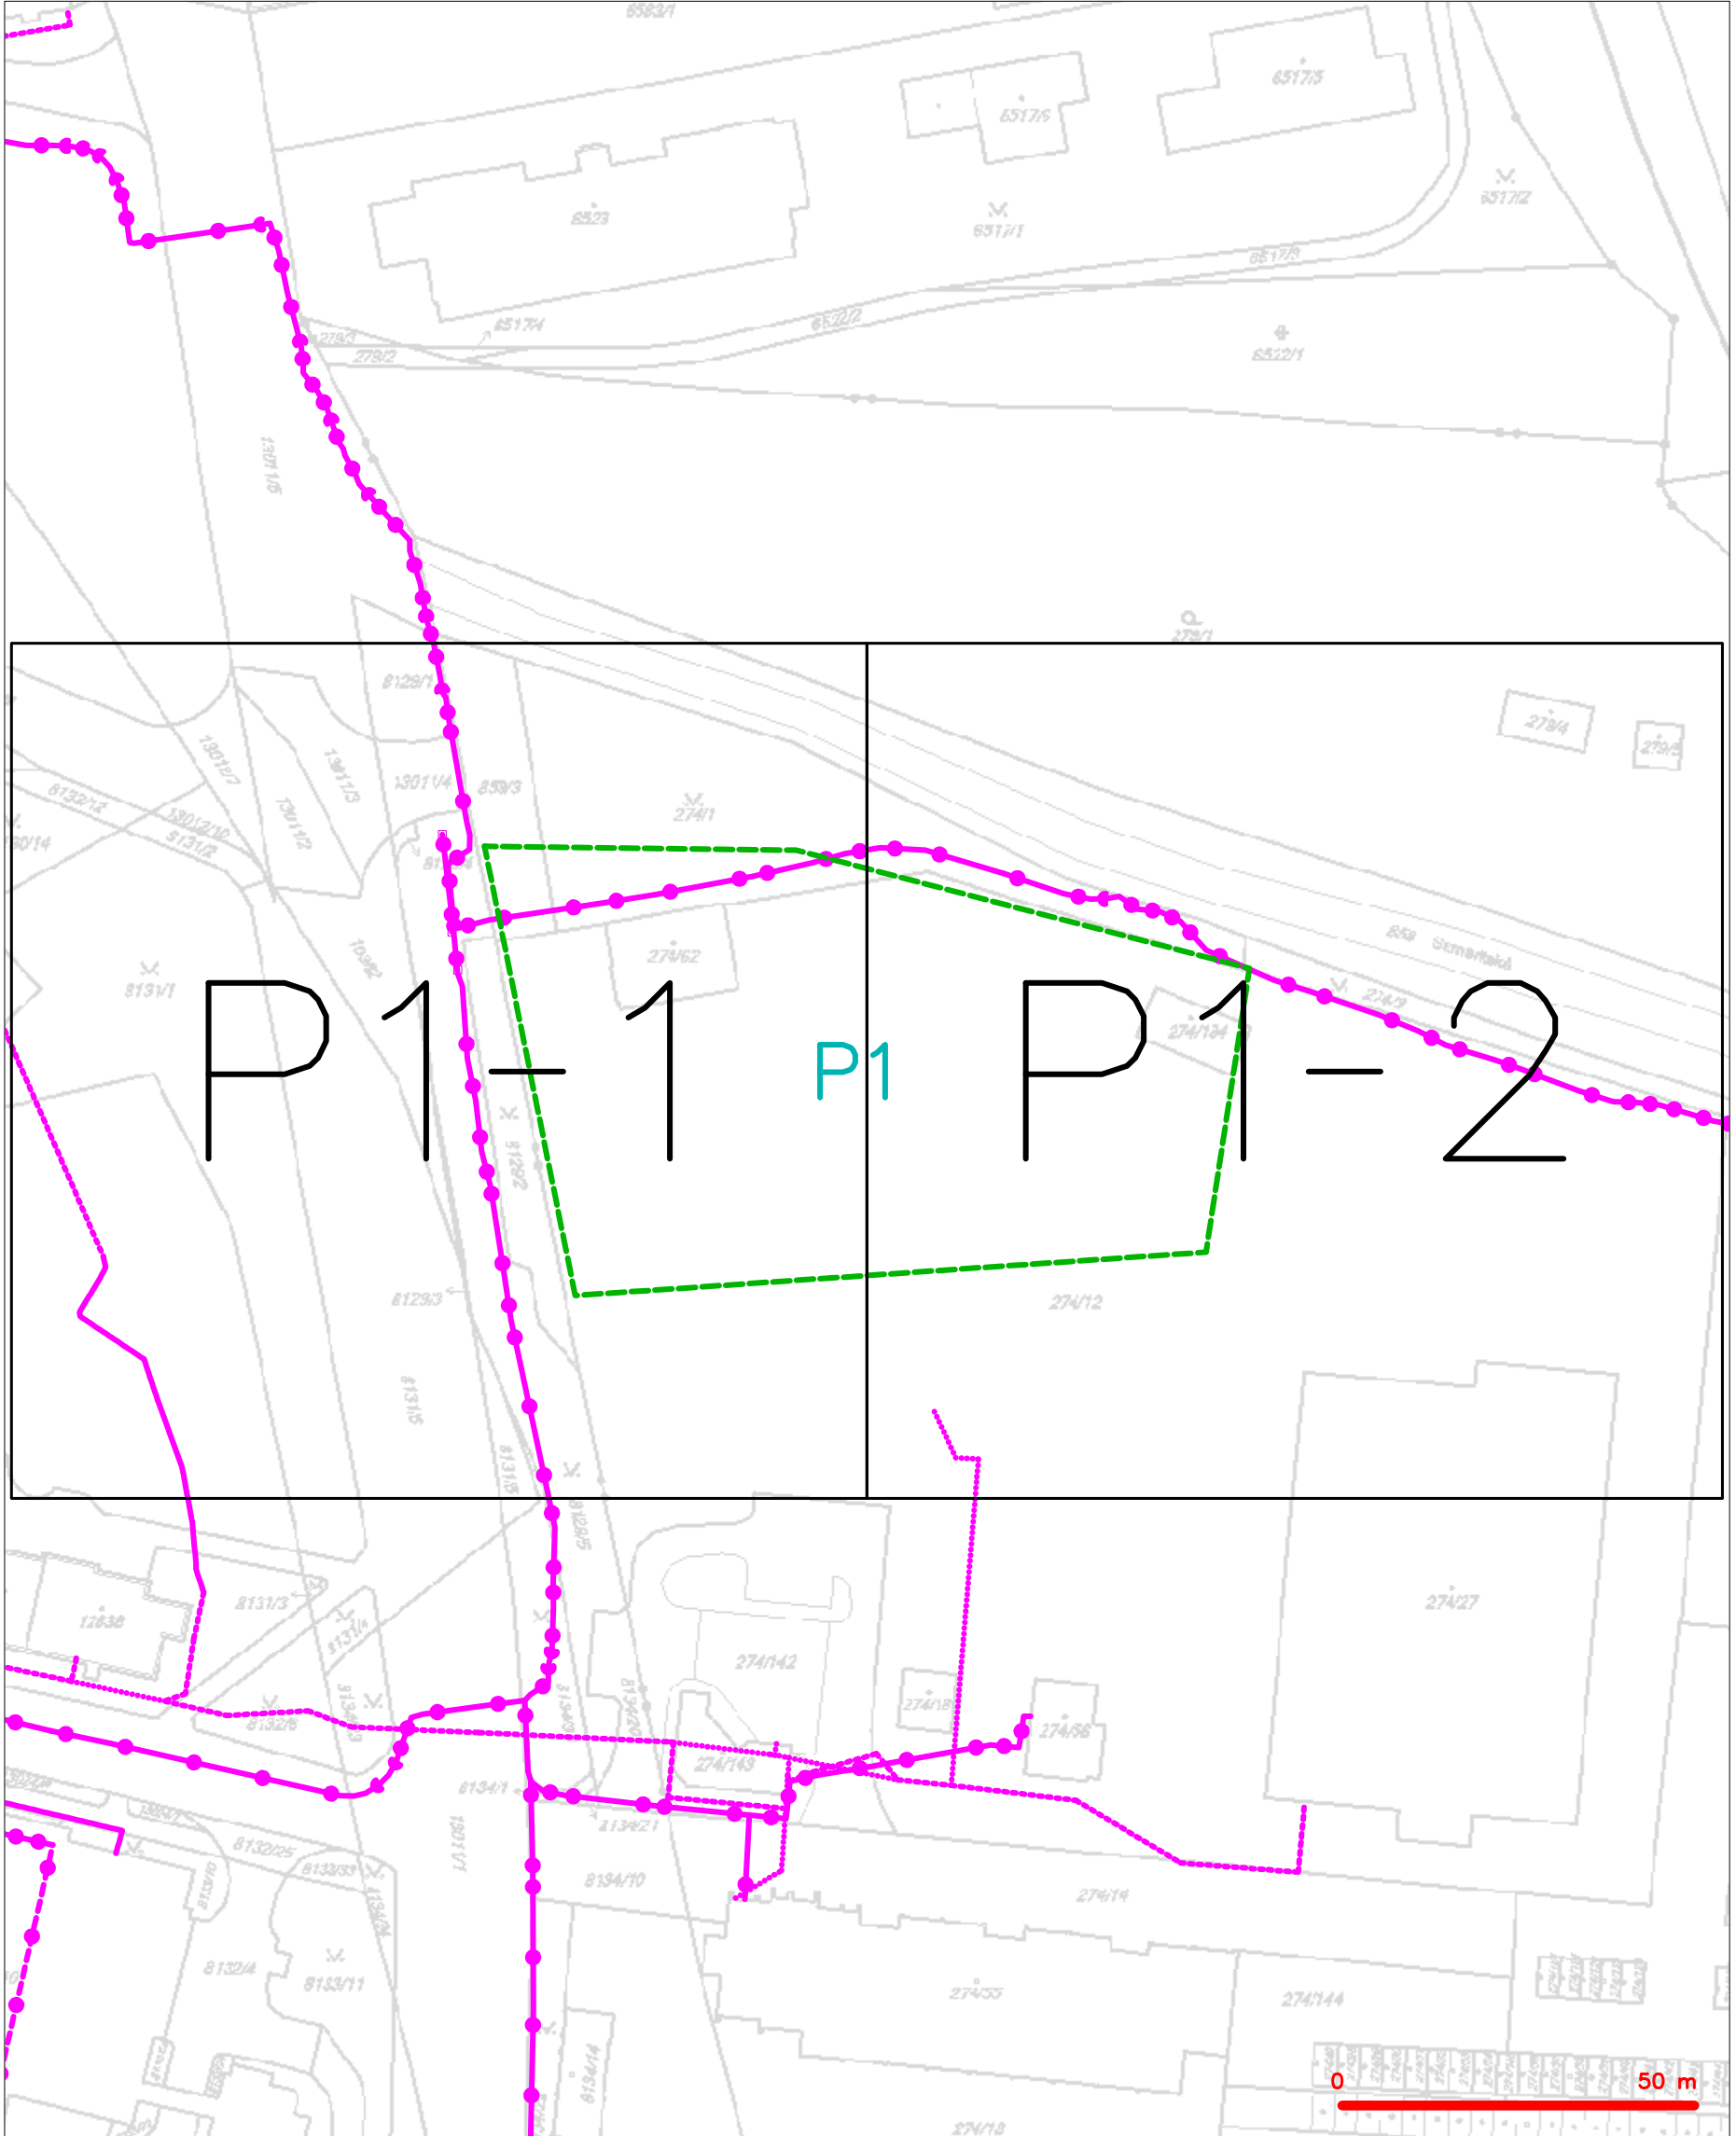

SITUAČNÍ VÝKRES - ZÁJMOVÉ ÚZEMÍ

LEGENDA
- - - - - hranice zájmového území k vyjádření

Česká telekomunikační infrastruktura a.s.
Olšanská 2681/6
130 00 Praha 3
DIČ: CZ04084063
96

SITUAČNÍ VÝKRES - POLYGON 1

SITUAČNÍ VÝKRES - POLYGON 1, list kladu P1-1

LEGENDA

- | | | | |
|--|---|--|---|
| | hranice zájmového území k vyjádření | | nezaměřený průběh optického kabelu, HDPE trubky nebo souběh optického a metalického kabelu |
| | NV přípojka, území s NV přípojkou CETIN | | radiové sítě, ochranné pásmo radiové sítě |
| | zaměřený průběh metalického kabelu | | nadzemní sítě |
| | zaměřený průběh optického kabelu, HDPE trubky nebo souběh optického a metalického kabelu | | neprovazované sítě |
| | nezaměřený průběh metalického kabelu | | podzemní sítě cizí |
| | nadzemní sítě cizí | | sítě s NV |
| | | | koléktor, kabelovod |

SITUAČNÍ VÝKRES - POLYGON 1, list kladu P1-2

LEGENDA

- | | | | |
|--|--|--|--|
| | hranice zájmového území k vyjádření | | nezaměřený průběh optického kabelu, HDPE trubky nebo souběh optického a metalického kabelu |
| | NV přípojka, území s NV přípojkou CETIN | | radiové sítě, ochranné pásmo radiové sítě |
| | zaměřený průběh metalického kabelu | | nadzemní sítě |
| | zaměřený průběh optického kabelu, HDPE trubky nebo souběh optického a metalického kabelu | | neprovazované sítě |
| | nezaměřený průběh metalického kabelu | | podzemní sítě cizí |
| | nadzemní sítě cizí | | sítě s NV |
| | | | kollektor, kabelovod |