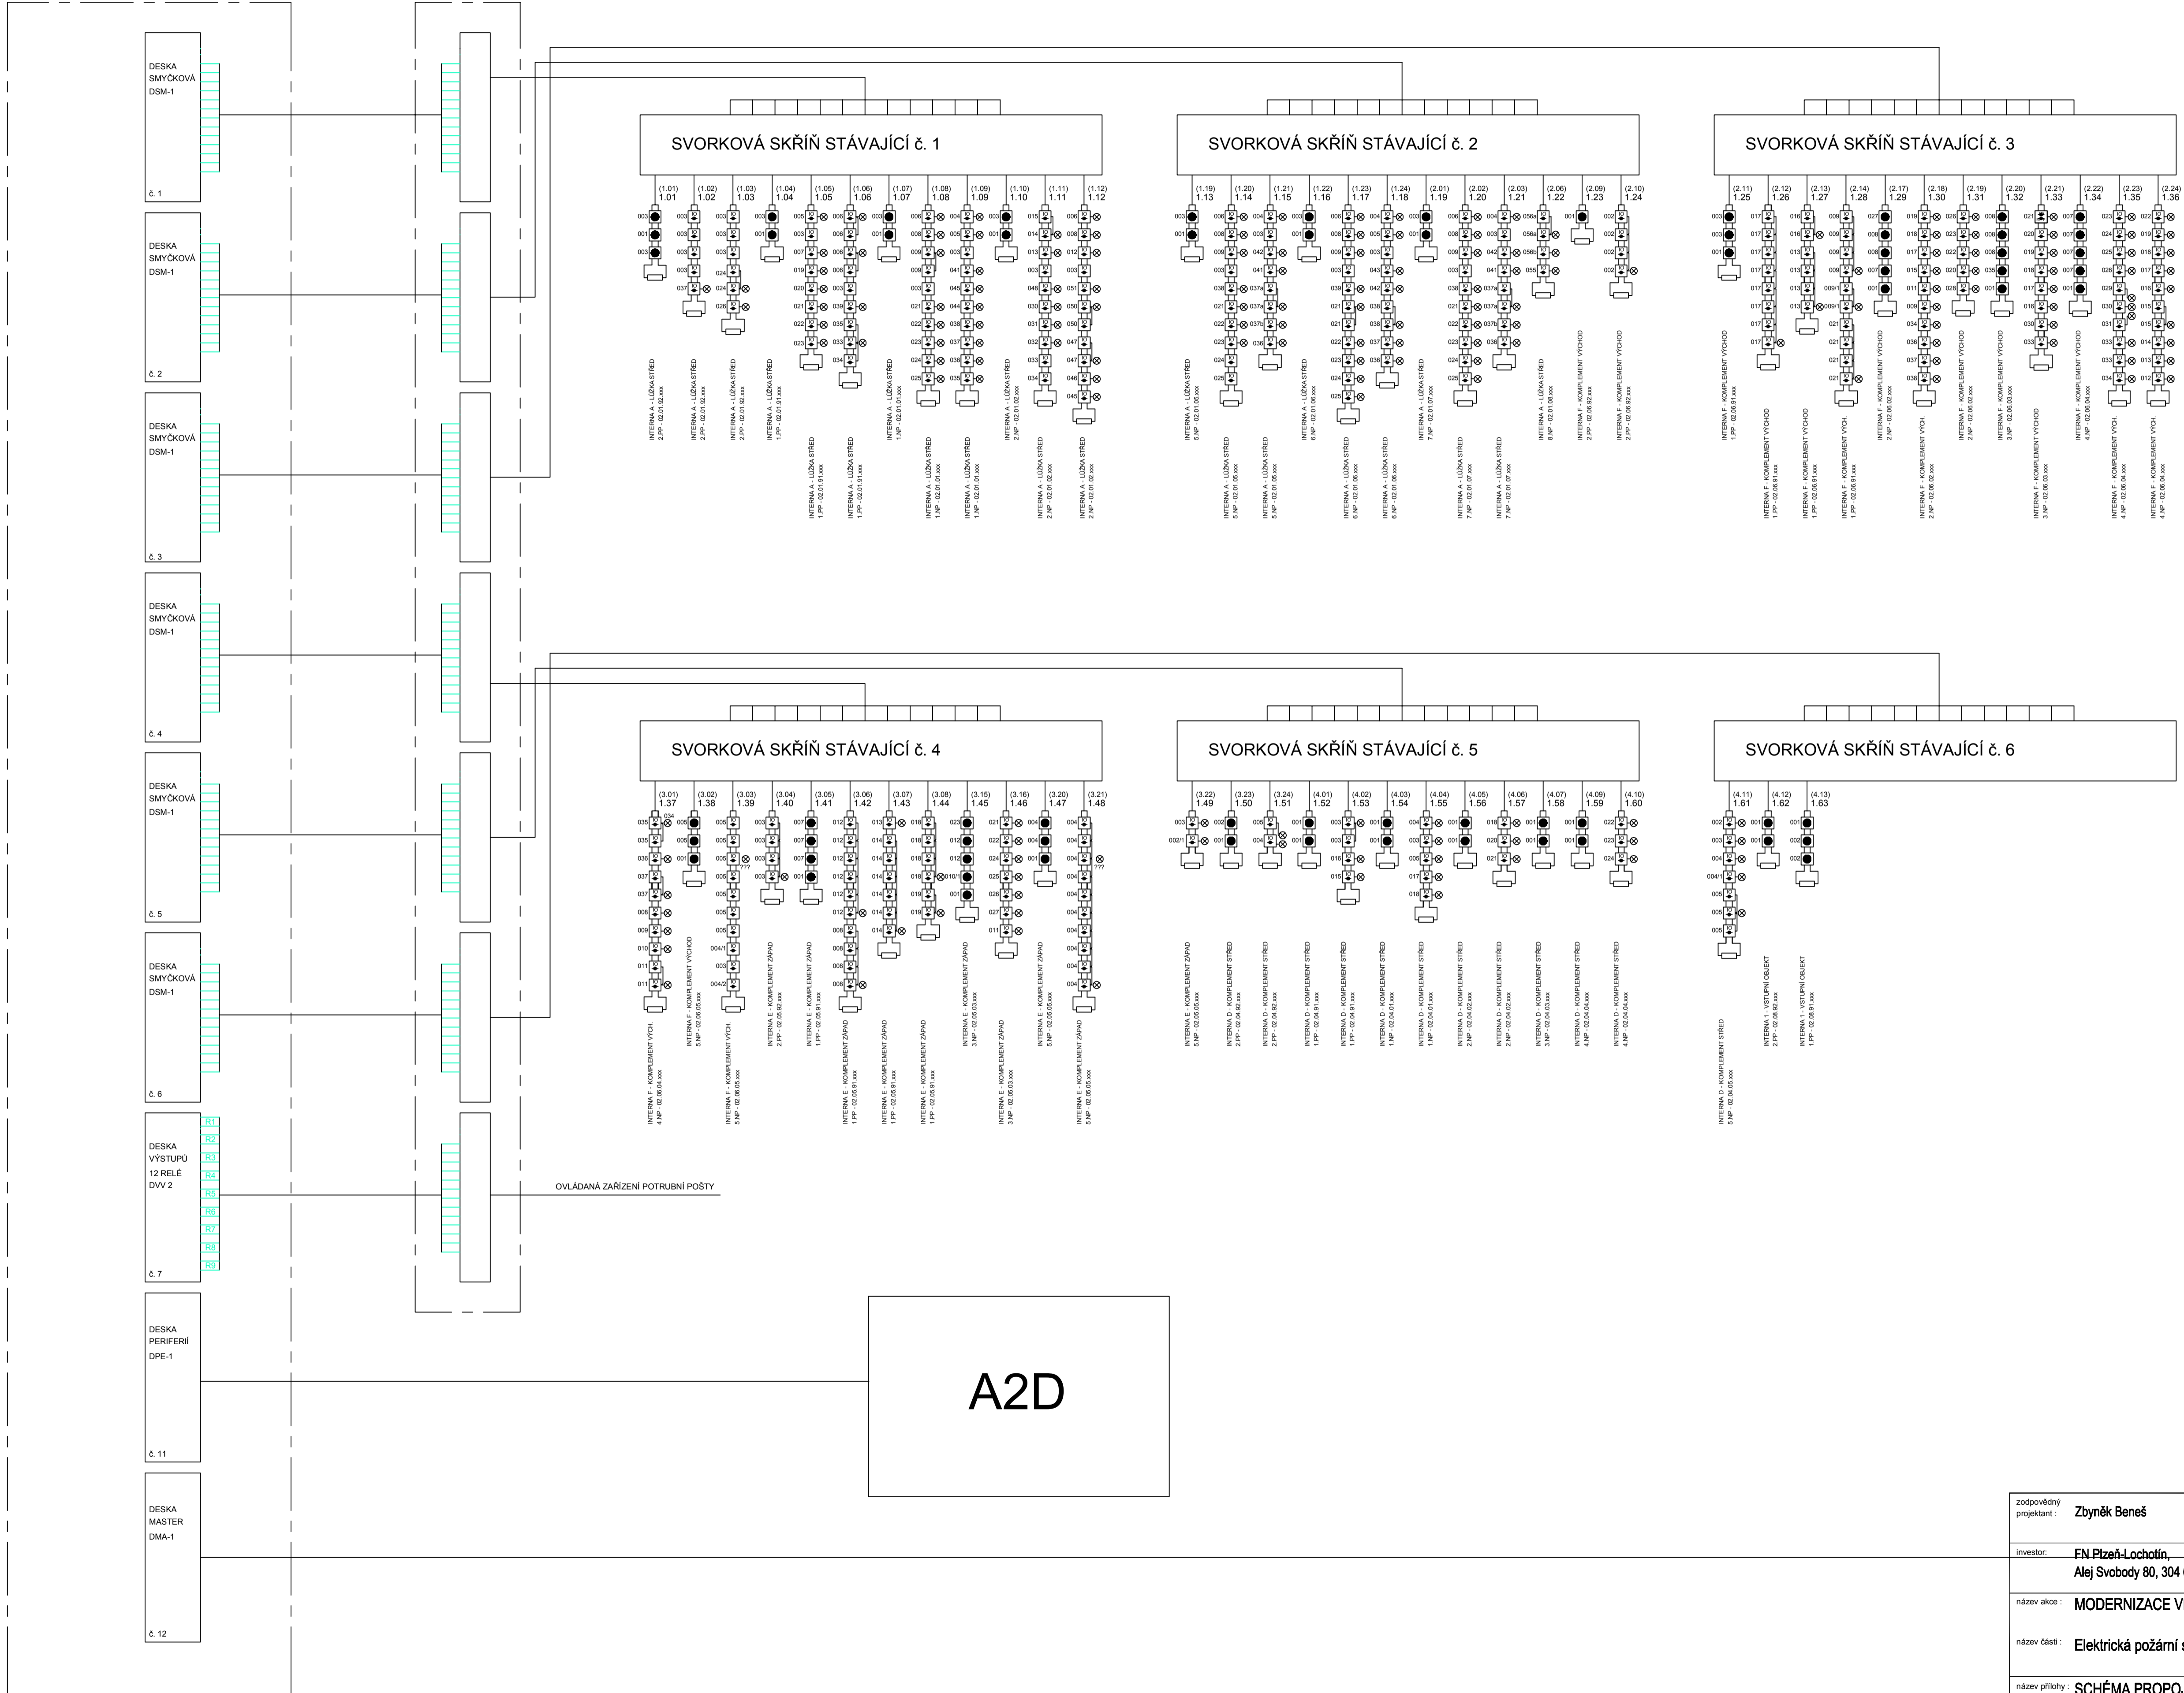

ÚSTŘEDNA EPS č. 1 MHU 117

ROZVADĚČ EPS
VE VELINU EPS

OVLADANÁ ZÁŘIZENÍ POTRUBNÍ POŠTY

A2D

zodpovědný projektant : Zbyněk Beneš	zpracovatel : Zbyněk Beneš	KB ELEKTRO-TECHNI KAPPENBERGER + BRAU
investor : FN Pízeň-Lochotín, Alej Svobody 80, 304 60 Pízeň	Domažlická 172a, 318 00 Pízeň e-mail: kbelektro@kbelektro.c tel.: 377 832 111 fax: 377 832 119	
název akce : MODERNIZACE VELINU EPS	měřičko : -	poč. form. A4 : 8
název části : Elektrická požární signalizace	stupeň PD : DPS	datum zprac. : 09/2017
název přílohy : SCHEMA PROPOJENÍ PRVKŮ EPS ÚSTŘEDNA č. 1	číslo zakázky : 5298/17	číslo přílohy : číslo paré :
	02	